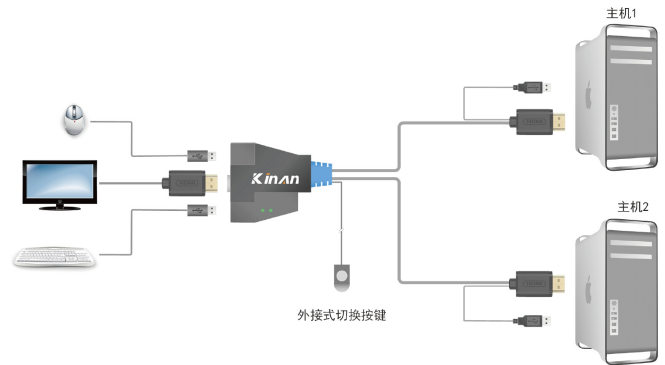

► HD1302 是一个2口线控HDMI KVM切换器，使用者可将主装置放于桌面下，通过按键Scroll-Lock或按键即可简单且快速地切换电脑。

产品图片

产品特点

- 一组控制端管理两台HDMI电脑
- 不需要安装任何软件，通过热键、按键轻松切换选择电脑
- 跨平台支持 - Windows2000/XP/Vista, Linux, Mac和Sun
- 支持热插拔-不需关闭电源即可随时增加或移除电脑
- 高视频质量-支持高达60Hz 4Kx2K的 HDMI 2.0

连接示意图

规格参数

性能参数名称		HD1302
主机连接数	直接连接数	2
	最大连接数	2
外接控制端	键盘	1×USB type A
	鼠标	1×USB type A
	显示器	1* HDMI Type A
PC端	显示器	1* HDMI Type A
	鼠标/键盘	1×USB type A
LED灯	已选择	2 (绿)
端口选择方式		按键, 热键
显示分辨率		4K x 2K
线缆长度	KVM线	900mm
	按键线	1000mm
作业环境	工作环境	0 ~ 40 °C
	仓储温度	-20 ~ 60 °C
	湿度	0-80%RH,Non-condensing
机体属性	重量	0.25kg
	尺寸 (W×D×H)	78mm×80mm×21.7mm